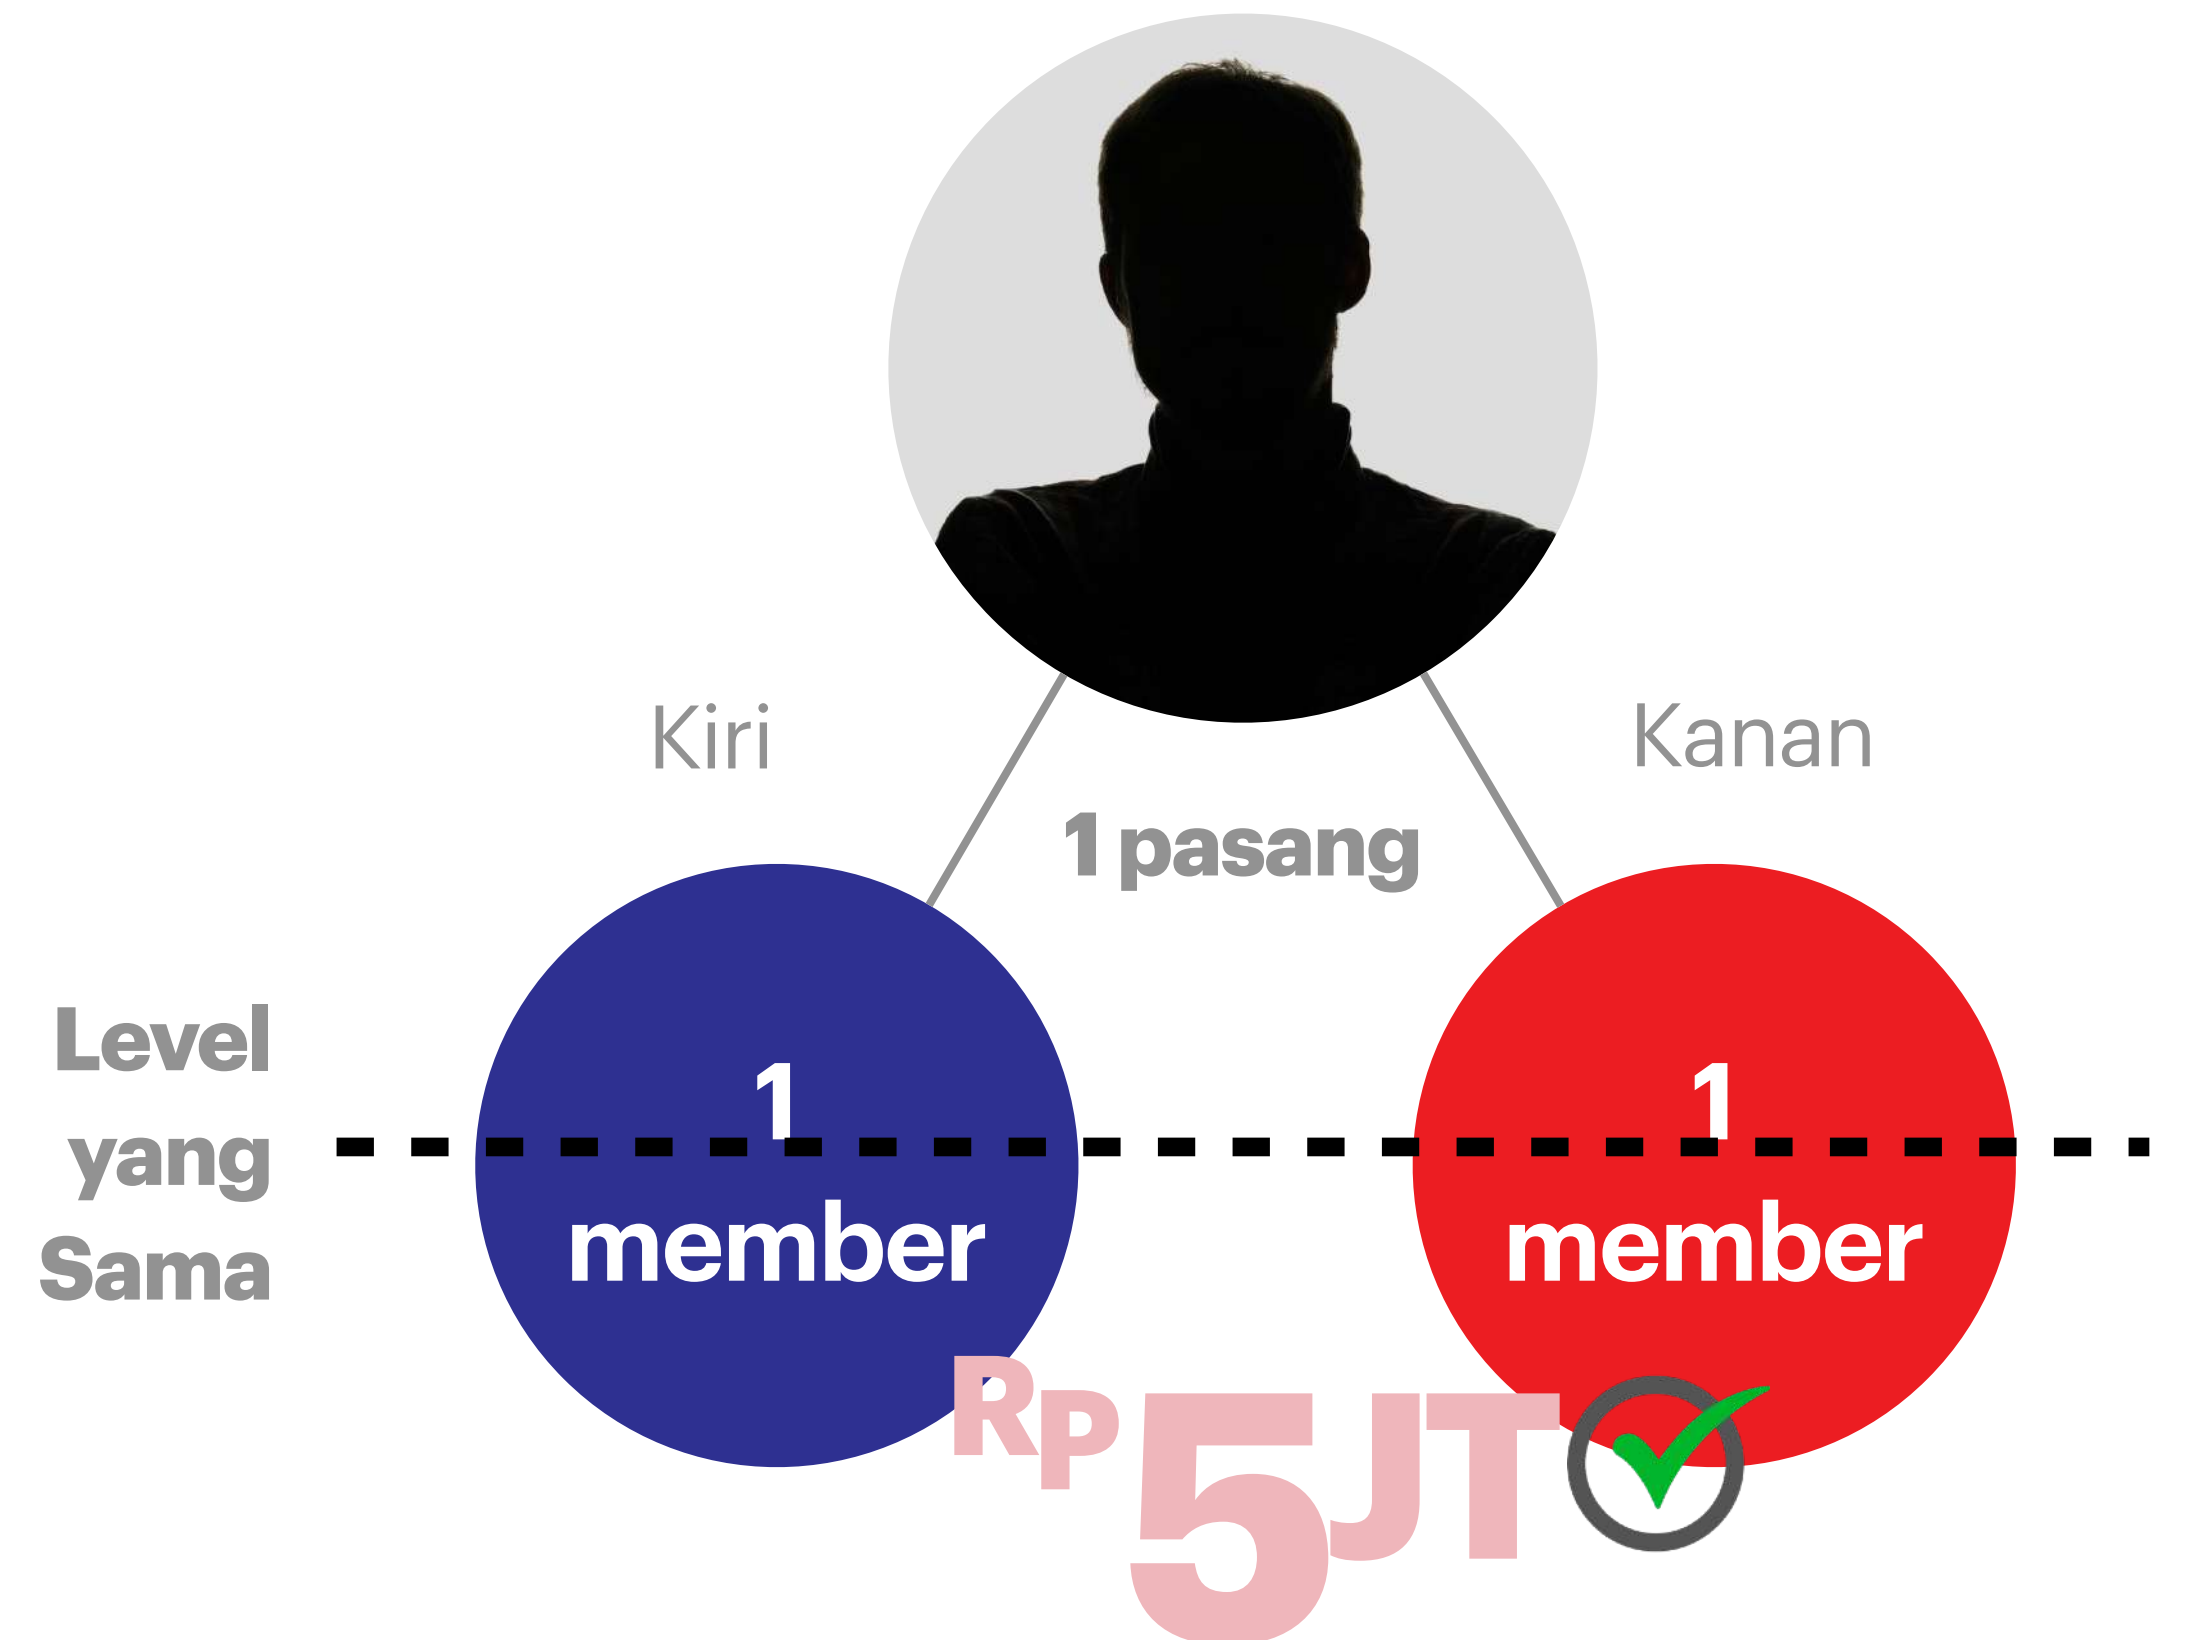

1 unit produk TeraLife
Beauty & Slim Belt

3 dus Alkakua
Air Minum Berjuta Manfaat

1 poin produk
Akumulasi 5 poin mendapat 1 unit TeraLife

Sistem Jaringan Binari (2 kaki)
teralife.co.id

SENILAI
19JT

KOMISI PASANGAN LEVEL (HARIAN)

NILAI
KOMISI

Rp
5JT

Komisi PASANGAN LEVEL didapat dari:
1 MEMBER di KAKI KIRI dan 1 MEMBER di
KAKI KANAN pada **Level yang Sama**.

- Komisi level hanya muncul 1x di SETIAP LEVEL
- Berlaku untuk member dari sponsor siapapun
- Tanpa batas waktu dan kedalaman
- Tanpa flush out
- Tanpa syarat repeat order