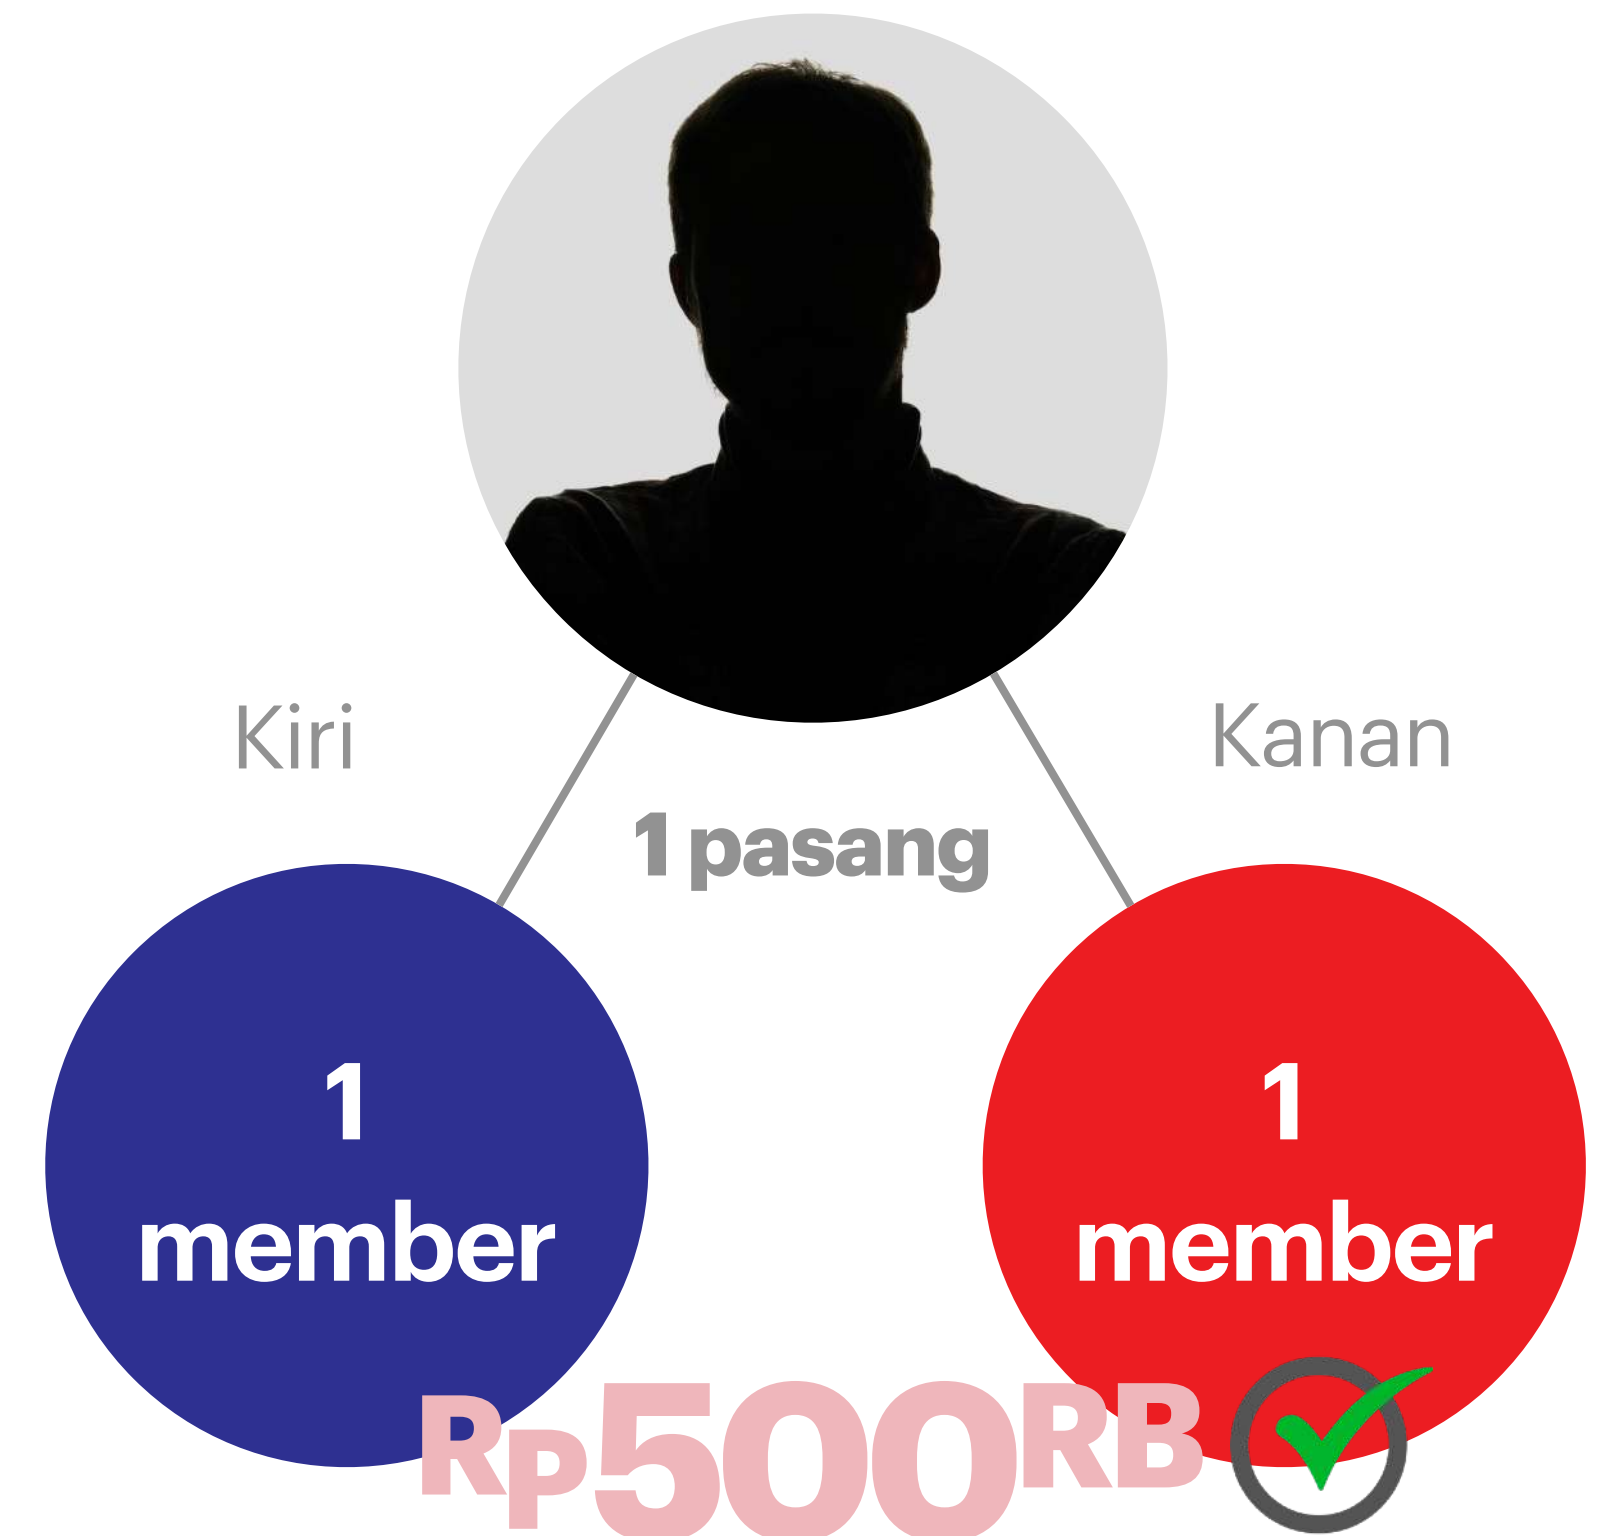

NILAI
KOMISI

Rp
5JT

Komisi PASANGAN LEVEL didapat dari:
1 MEMBER di KAKI KIRI dan 1 MEMBER di
KAKI KANAN pada **Level yang Sama**.

- Komisi level hanya muncul 1x di SETIAP LEVEL
- Berlaku untuk member dari sponsor siapapun
- Tanpa batas waktu dan kedalaman
- Tanpa flush out
- Tanpa syarat repeat order

KOMISI PASANGAN LEVEL

Komisi level hanya muncul 1x di SETIAP LEVEL

KOMISI PASANGAN GROUP (HARIAN)

**NILAI
KOMISI**

**Rp
500RB**

PER PASANG

1 member kaki kiri dan
1 member kaki kanan

Komisi PASANGAN GROUP didapat dari:
Pertumbuhan OMSET di KAKI KIRI
berbanding KAKI KANAN