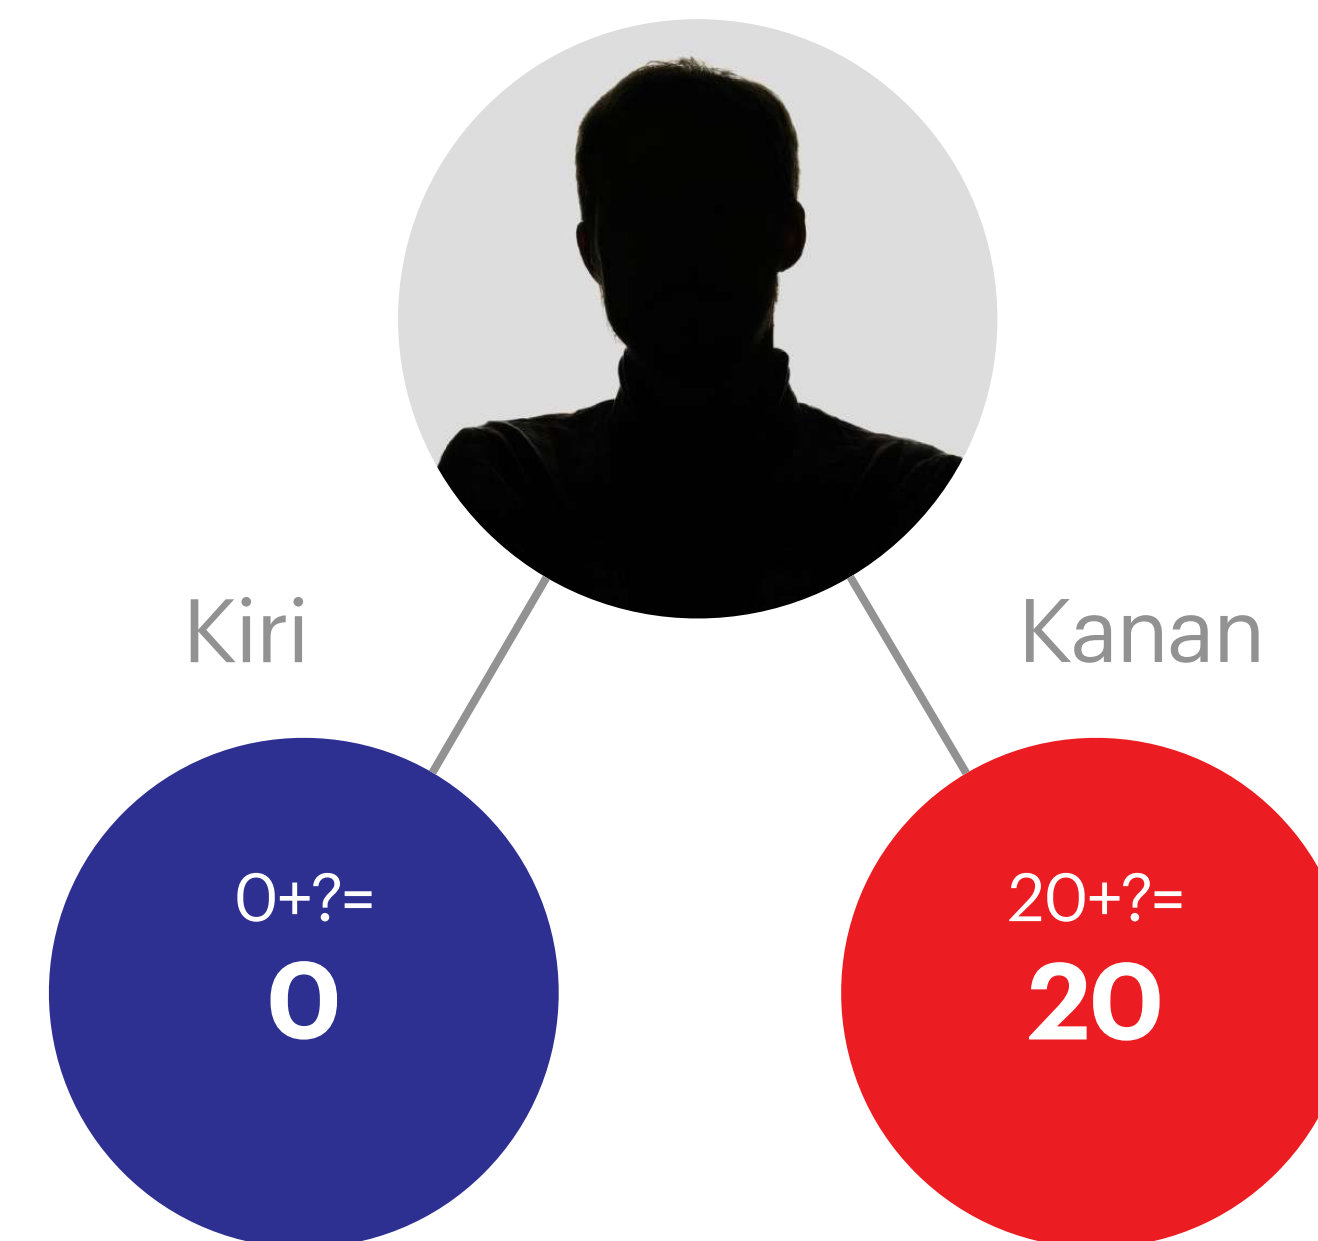

Dst...

Senin

Selasa

Rabu

10 pasang x Rp500rb = Rp5jt
Kaki terkecil akan menjadi 0, dan sisa pengurangan berada di kaki lainnya

15 pasang x Rp500rb = Rp7,5jt
Sisa penggunaan hari sebelumnya ditambah pertumbuhan omset hari berikutnya