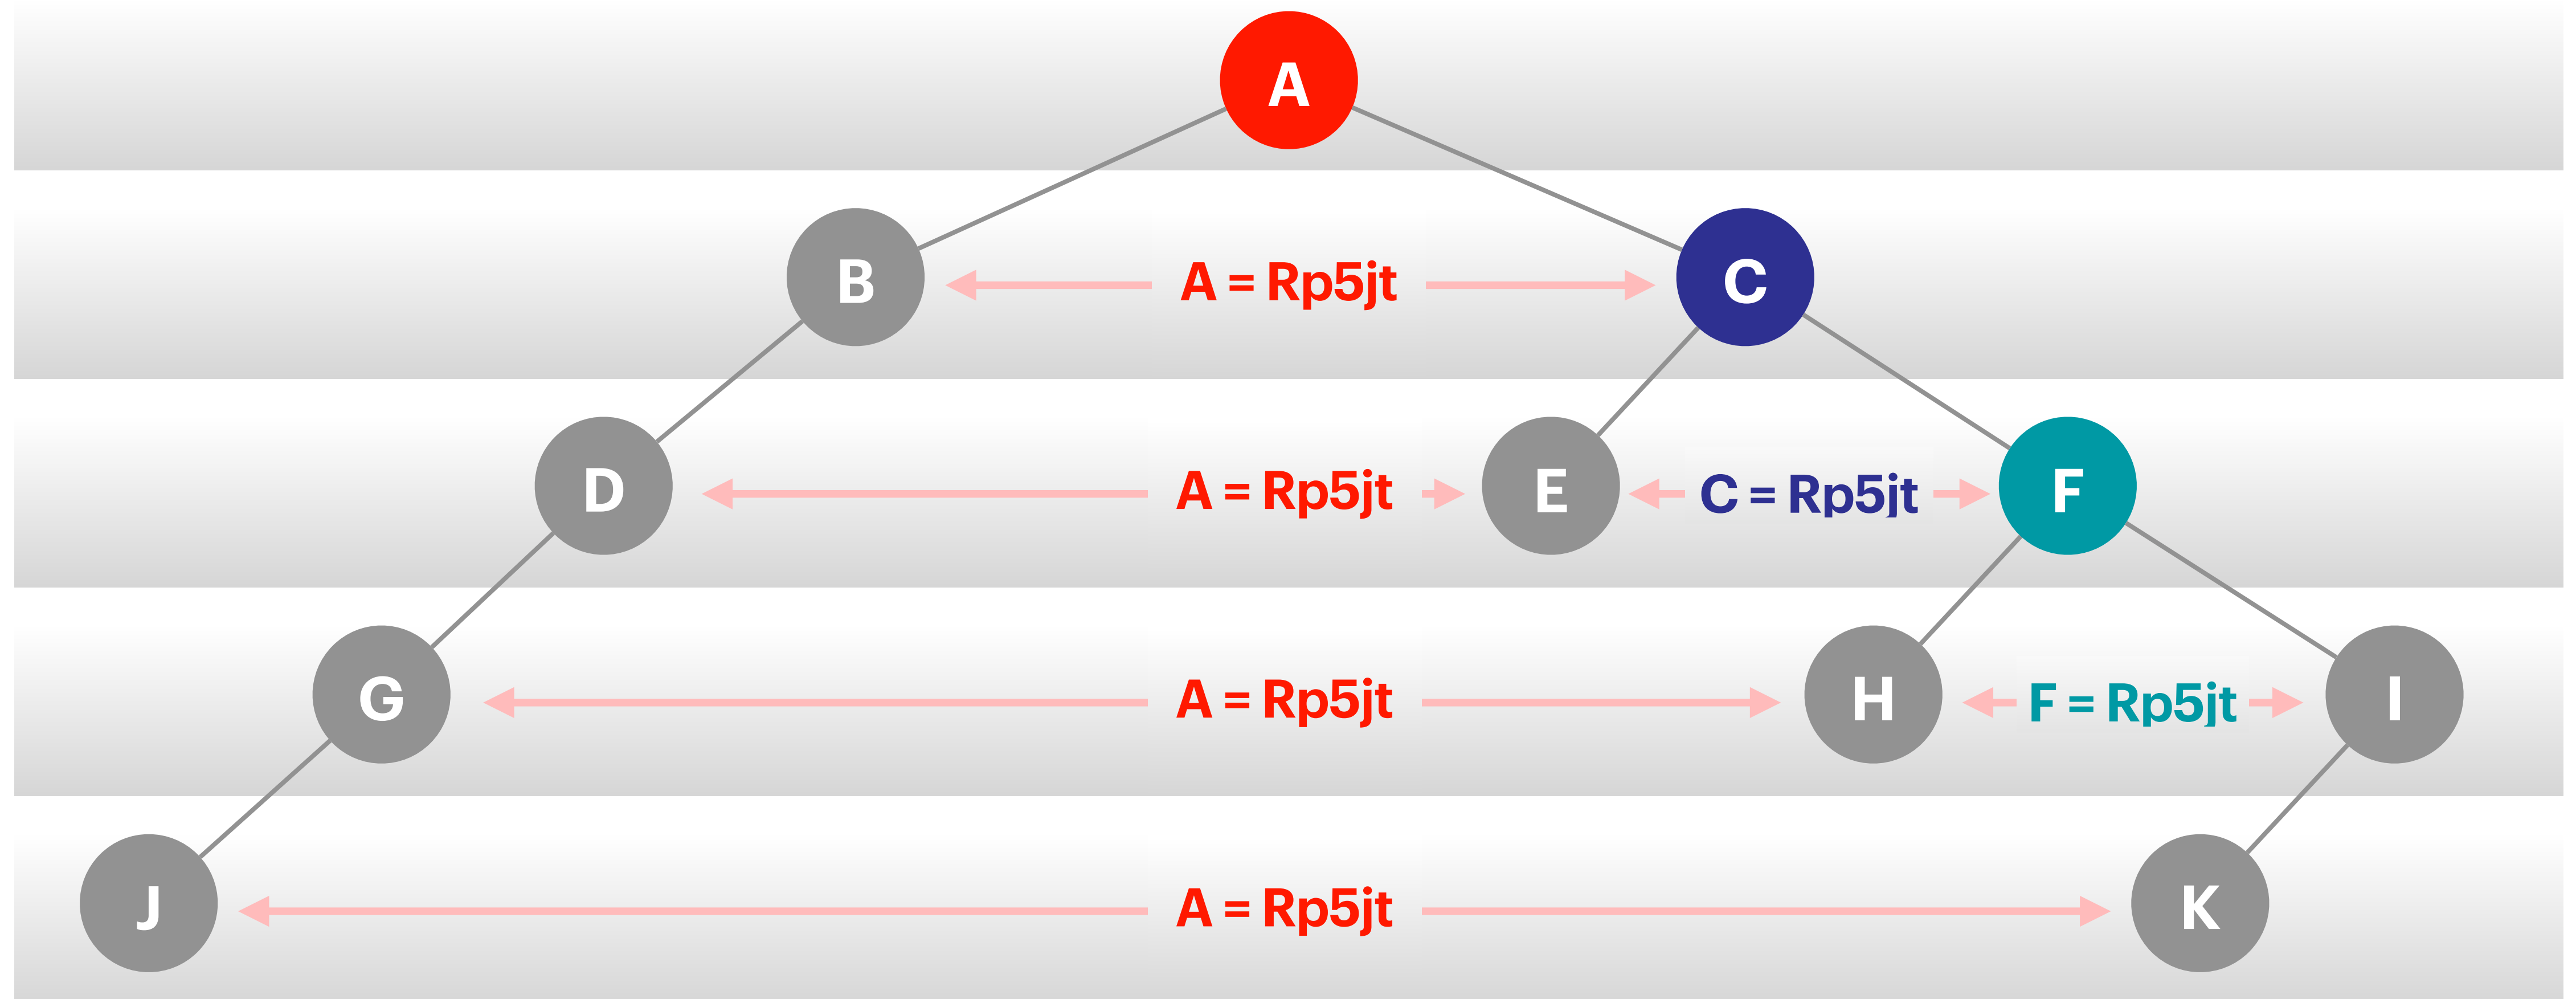

KOMISI PASANGAN LEVEL

Komisi level hanya muncul 1x di SETIAP LEVEL