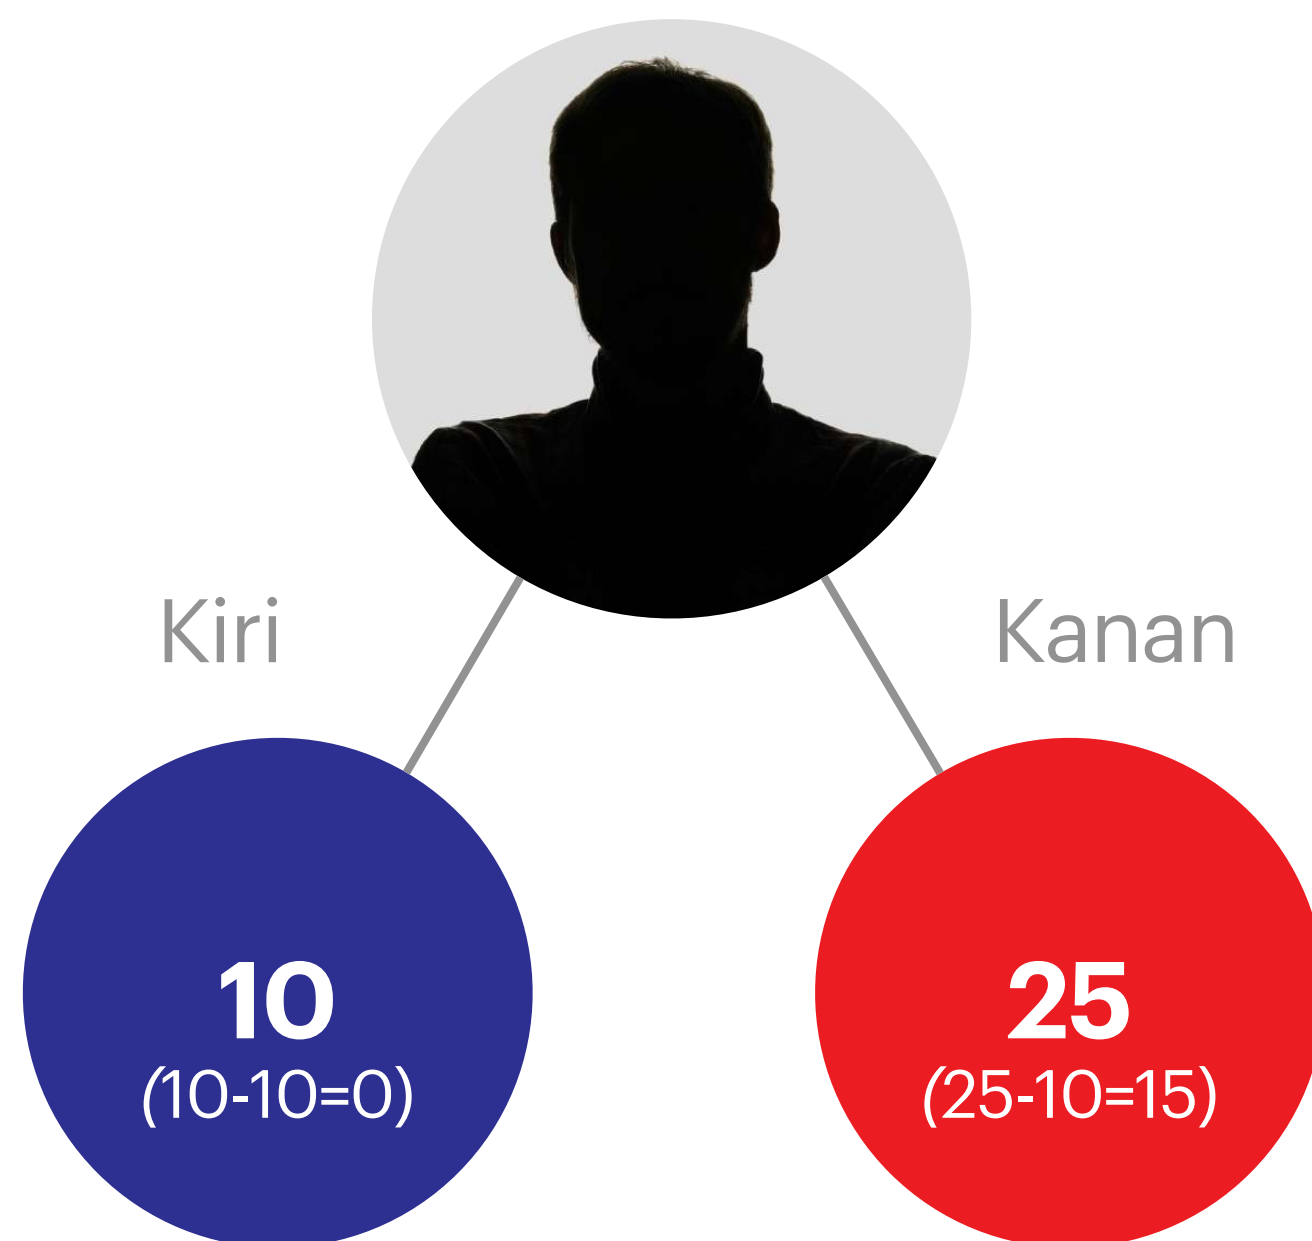

KOMISI PASANGAN GROUP

Dst...

Senin

Selasa

Rabu

10 pasang x Rp500rb = Rp5jt
Kaki terkecil akan menjadi 0, dan sisa pengurangan berada di kaki lainnya