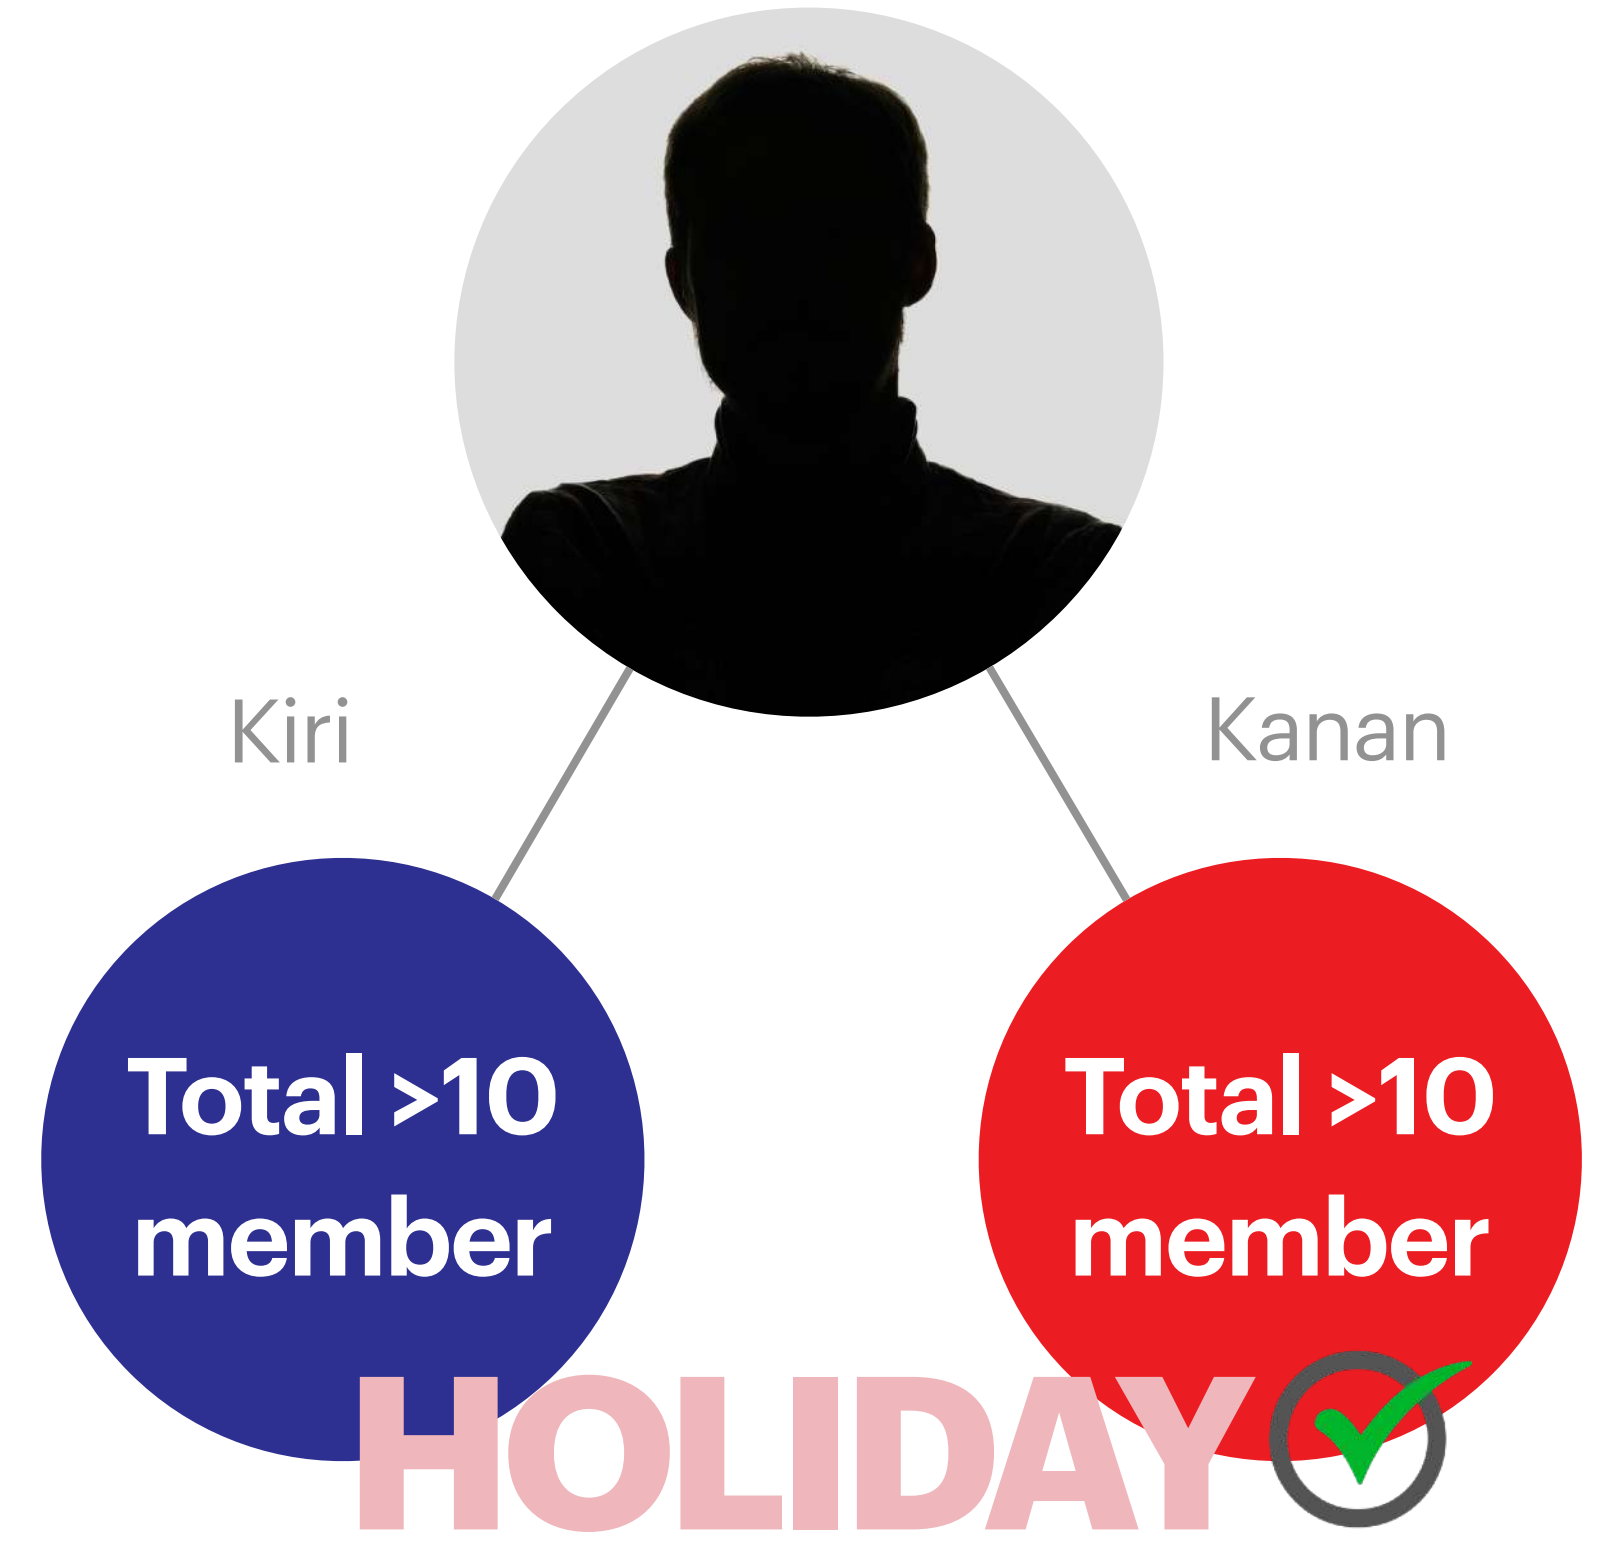

- Omset dari semua Member di Jaringan Tanpa Batas Kedalaman
- Berlaku untuk member dari sponsor siapapun
- Tanpa batas kedalaman
- Reward tidak berlaku kelipatan
- Setiap 4 bulan akan direset otomatis

Komisi HOLIDAY REWARD didapat dari:
Pertumbuhan OMSET di KAKI KIRI
berbanding KAKI KANAN PER 4 BULAN