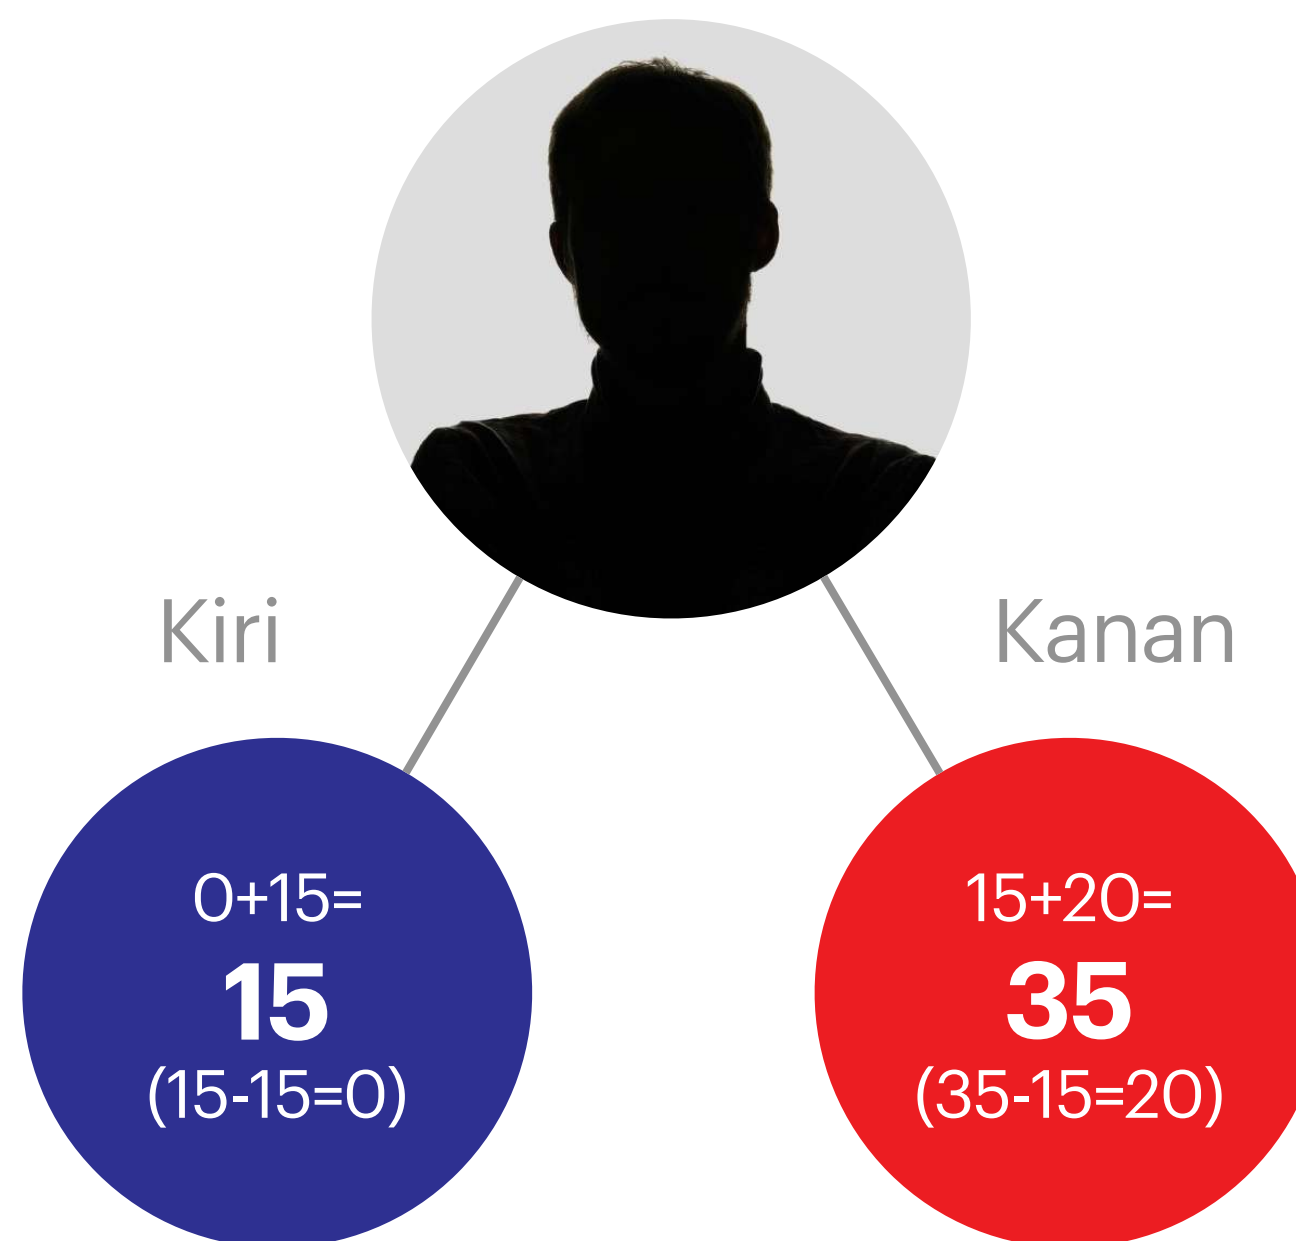

Dst...

Senin

Selasa

Rabu

10 pasang x Rp500rb = Rp5jt
Kaki terkecil akan menjadi 0, dan sisa pengurangan berada di kaki lainnya

15 pasang x Rp500rb = Rp7,5jt
Sisa penggunaan hari sebelumnya ditambah pertumbuhan omset hari berikutnya