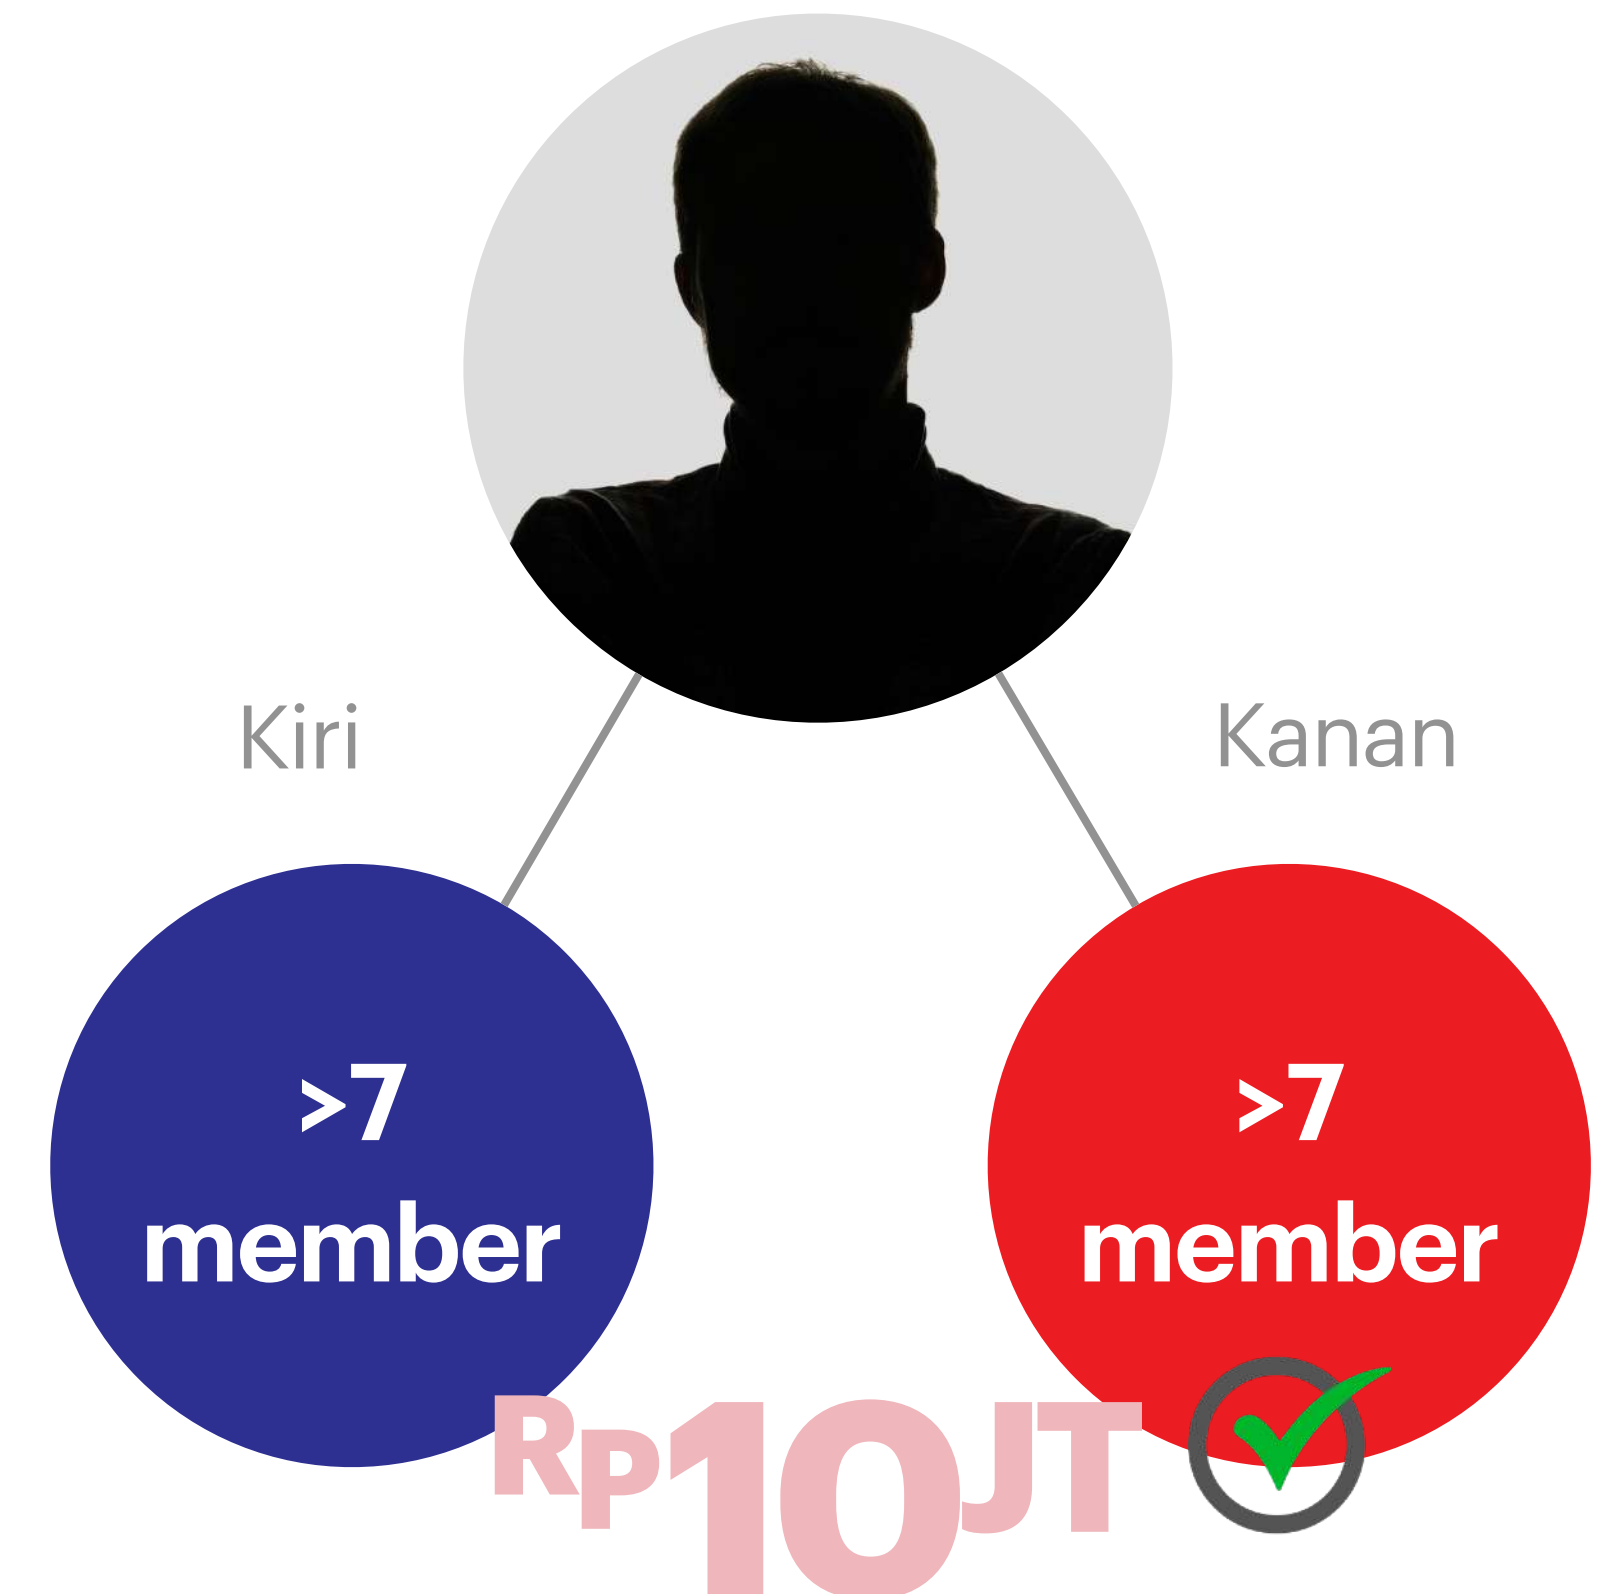

- Omset dari semua Member di Jaringan Tanpa Batas Kedalaman
- Berlaku untuk member dari sponsor siapapun
- Tanpa batas kedalaman
- Reward tidak berlaku kelipatan
- Setiap bulan (tanggal 1) akan direset otomatis

Komisi CASH REWARD didapat dari:
Pertumbuhan OMSET di KAKI KIRI
berbanding KAKI KANAN PER BULAN